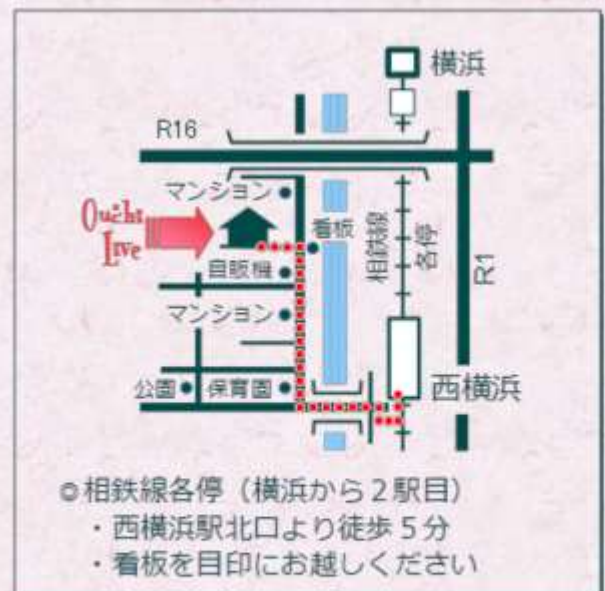

2017

5/20 (土) 西横浜

START 15:00 [OPEN 14:30]

TICKET ¥ 2,000 (予約制、割引等有)

お申込先：各出演者

お問合せ：池上眞吾 (ss9s9ma@gwne.jp)

おうちライブ

(info@ouchilive.com)

※ 終演後、2,000円目安の会費で親睦パーティーを行います。参加ご希望の方はライブチケット予約時にお申込ください。