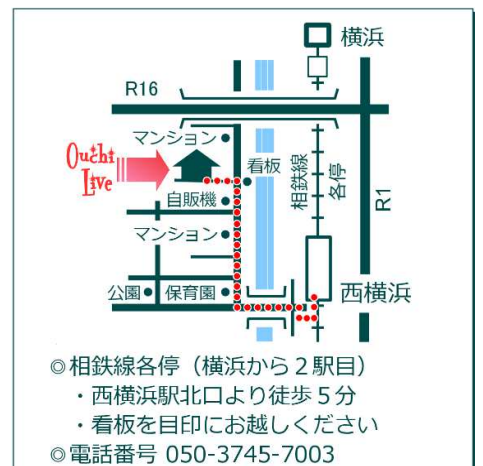

田嶋謙一

はは

箏

と

むすこ

尺八

at Ouchi Live

ゲスト 菊知恵美子

曲目 (順不同)

六 連 星

長澤勝俊作曲(箏・尺八二重奏)

若女禰宜・古伝巢籠

山田淳平作曲・海童道道曲(尺八独奏)

散 華

前田智子作曲(箏独奏)

冥(MEI)・心月調

福島和夫作曲・海童道道曲(尺八独奏)

詩 曲 I 番

松村禎三作曲(箏・尺八二重奏)

日 時： 平成 30 年 10 月 7 日(日)
開演 14 時(開場 13 時 30 分)
場 所： おうちライブ(西横浜) Tel 050-3745-7003
横浜市西区南浅間町 20-49
ホームページ <https://ouchilive.com>
問合せ： 電話番号 080-3002-7053
Eメール tajimakenichi55@gmail.com
入場料： 2,000 円(大学生まで 1,500 円)要予約

※終演後、2000 円目安の会費で親睦パーティーを行います。
完全予約制となっておりますので、参加ご希望の方は
10 月 5 日(金)迄にお申込ください。

協力： おうちライブ